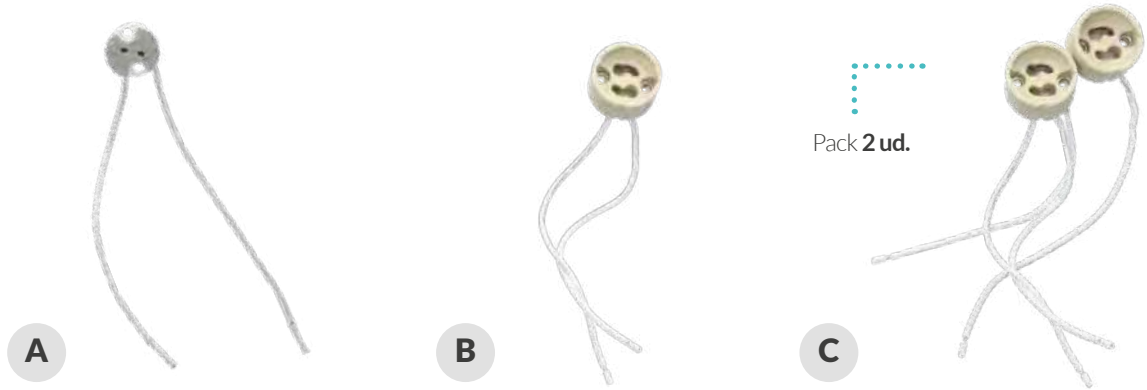

## Portalámparas S14d

60x34mm

250V

Material: **plástico**. Color: blanco.

Referencia	Casquillo	Amperios	Embalaje
101540002	S14d	1A	20/200