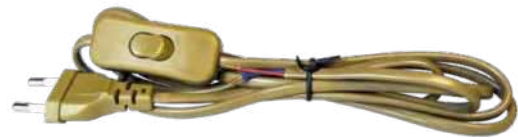

## Conexiones

Puntas peladas en un extremo. Clavija suco. Cable H05RN-F.

Referencia	Artículo	Tipo	Sección	Longitud	Embalaje
001100239	C	Conexión plancha	(3x1.0mm)	1.8M	50
001101091	D	Conexión cable PVC	(3x1.0mm)	1.5M	50
001101092	D	Conexión cable PVC	(3x1.0mm)	3M	50
001100154	E	Conexión neopreno	(3x1.0mm)	1.5M	50
001100155	E	Conexión neopreno	(3x1.0mm)	3M	50

## Cable textil con interruptor y clavija

220-240V

Longitud: **1.5M**. Uso interior.

Referencia	Sección	Color	Embalaje
001102958	(2x0.75mm)	● Plateado	50
001102959	(2x0.75mm)	● Dorado	50
001102960	(2x0.75mm)	● Marrón	50
001102961	(2x0.75mm)	○ Blanco	50
001102962	(2x0.75mm)	● Turquesa	50
001102963	(2x0.75mm)	● Azul	50
001102964	(2x0.75mm)	● Negro/Blanco	50
001102965	(2x0.75mm)	● Rojo/Blanco	50