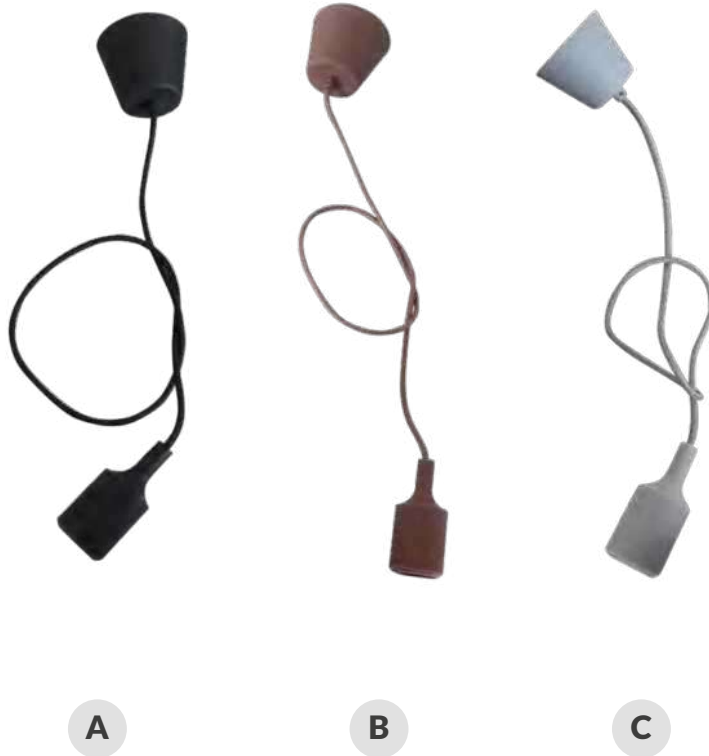

Altura regulable  
Altura máx. 1M

IP20

250V

50Hz

**Lámparas colgantes**

Cable PVC 1M (2x0.75mm).

Referencia	Artículo	Potencia	Casquillo	Color	Embalaje
<b>101550001</b>	<b>A</b>	Máx. 60W	E27	○ Blanco	20/100
<b>101550002</b>	<b>B</b>	Máx. 60W	E27	● Negro	20/100

Altura regulable  
Altura máx. 1M

Incluye  
kit para colgar

IP20

220-240V

50/60Hz